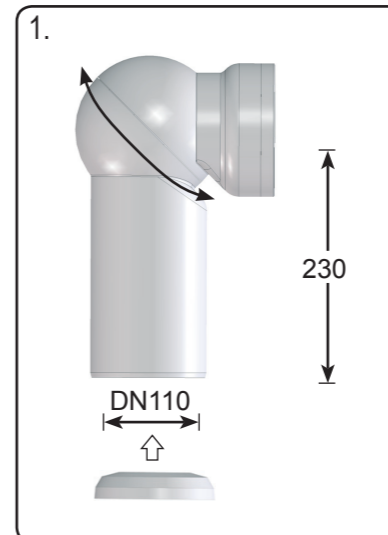

H WC csatlakozó
PL Przyłącze do WC
SLO WC priključni lok

RO Cot racord PT.WC
PYC Отводящий патрубок для унитазов
BUL Свързващо коляно за керамично клозетно седало

29.07.2010

HL210.7WE

DN110

7EL.WE

230

DN110