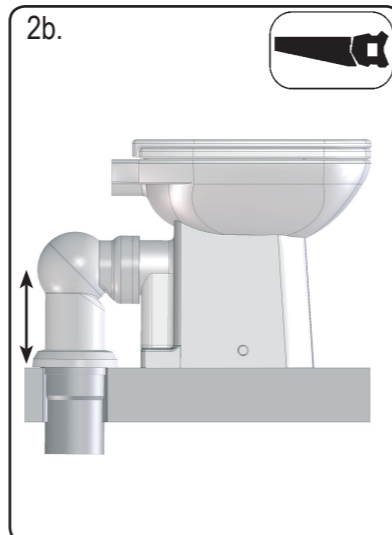

RO Cot racord PT.WC
PYC Отводящий патрубок для унитазов
BUL Свързващо коляно за керамично клозетно седало

29.07.2010

HL210.7WE

DN110

7EL.WE

230

DN110

D WC-Anschlussbogen
I Curva di allacciamento per WC
GB ball-joint pan connector

TR WC-Bağlantı Dirseği
CZ/SK Koleno pro připojení WC
HR WC priključno koljeno

H WC csatlakozó
PL Przyłącze do WC
SLO WC priključni lok

RO Cot racord PT.WC
PYC Отводящий патрубок для унитазов
BUL Свързващо коляно за керамично клозетно седало

29.07.2010

HL210.7WE

DN110

7EL.WE

230

DN110

D WC-Anschlussbogen
I Curva di allacciamento per WC
GB ball-joint pan connector

TR WC-Bağlantı Dirseği
CZ/SK Koleno pro připojení WC
HR WC priključno koljeno

H WC csatlakozó
PL Przyłącze do WC
SLO WC priključni lok

RO Cot racord PT.WC
PYC Отводящий патрубок для унитазов
BUL Свързващо коляно за керамично клозетно седало

29.07.2010

HL210.7WE

DN110

7EL.WE

230

DN110