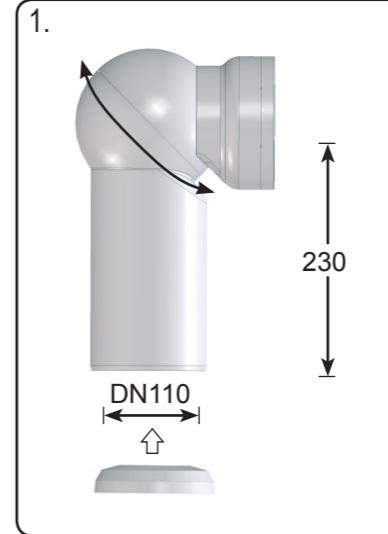

HL210.7WE

DN110

7EL.WE

230

DN110

D WC-Anschlussbogen
I Curva di allacciamento per WC
GB ball-joint pan connector

TR WC-Bağlantı Dirseği
CZ/SK Koleno pro připojení WC
HR WC priključno koljeno

H WC csatlakozó
PL Przyłącze do WC
SLO WC priključni lok

RO Cot racord PT.WC
PYC Отводящий патрубок для унитазов
BUL Свързващо коляно за керамично клозетно седало

29.07.2010

HL210.7WE

DN110

7EL.WE

230

DN110

D WC-Anschlussbogen
I Curva di allacciamento per WC
GB ball-joint pan connector