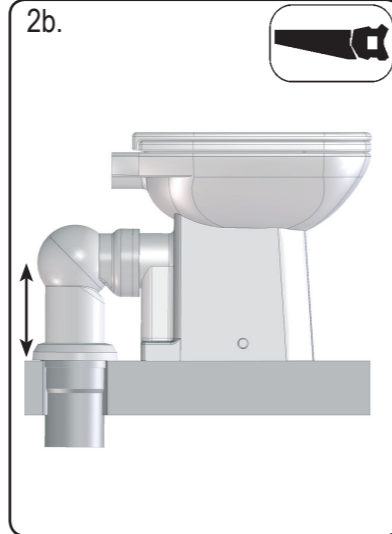

HL210.7WE

DN110

7EL.WE

230

DN110

D WC-Anschlussbogen
I Curva di allacciamento per WC
GB ball-joint pan connector

TR WC-Bağlantı Dirseği
CZ/SK Koleno pro připojení WC
HR WC priključno koljeno

H WC csatlakozó
PL Przyłącze do WC
SLO WC priključni lok

RO Cot racord PT.WC
PYC Отводящий патрубок для унитазов
BUL Свързващо коляно за керамично клозетно седало

29.07.2010

HL210.7WE

DN110

7EL.WE

230

DN110

D WC-Anschlussbogen
I Curva di allacciamento per WC
GB ball-joint pan connector

TR WC-Bağlantı Dirseği
CZ/SK Koleno pro připojení WC
HR WC priključno koljeno

H WC csatlakozó
PL Przyłącze do WC
SLO WC priključni lok

RO Cot racord PT.WC
PYC Отводящий патрубок для унитазов
BUL Свързващо коляно за керамично клозетно седало

29.07.2010

HL210.7WE

DN110

7EL.WE

230

DN110

D WC-Anschlussbogen
I Curva di allacciamento per WC
GB ball-joint pan connector

TR WC-Bağlantı Dirseği
CZ/SK Koleno pro připojení WC
HR WC priključno koljeno