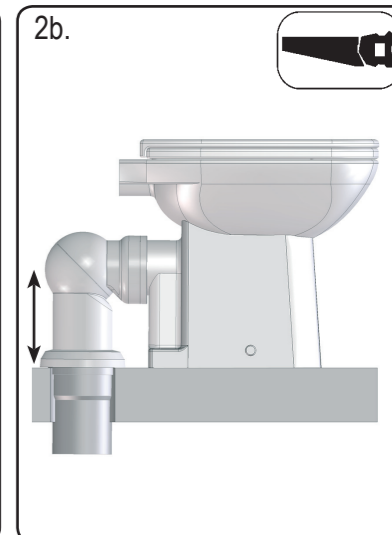

29.07.2010

HL210.7WE

DN110

7EL.WE

230

DN110

D WC-Anschlussbogen
I Curva di allacciamento per WC
GB ball-joint pan connector

TR WC-Bağlantı Dirseği
CZ/SK Koleno pro připojení WC
HR WC priključno koljeno

H WC csatlakozó
PL Przyłącze do WC
SLO WC priključni lok

RO Cot racord PT.WC
PYC Отводящий патрубок для унитазов
BUL Свързващо коляно за керамично клозетно седало

29.07.2010

HL210.7WE

DN110

7EL.WE

230

DN110

D WC-Anschlussbogen
I Curva di allacciamento per WC
GB ball-joint pan connector

TR WC-Bağlantı Dirseği
CZ/SK Koleno pro připojení WC
HR WC priključno koljeno

H WC csatlakozó
PL Przyłącze do WC
SLO WC priključni lok