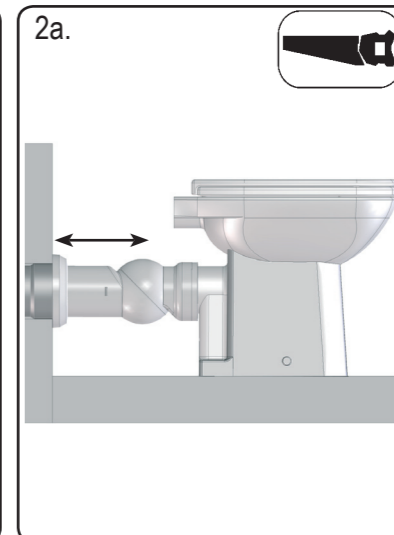

TR WC-Bağlantı Dirseği
CZ/SK Koleno pro připojení WC
HR WC priključno koljeno

H WC csatlakozó
PL Przyłącze do WC
SLO WC priključni lok

RO Cot racord PT.WC
PYC Отводящий патрубок для унитазов
BUL Свързващо коляно за керамично клозетно седало

29.07.2010

HL210.7WE

DN110

7EL.WE

230

DN110

D WC-Anschlussbogen
I Curva di allacciamento per WC
GB ball-joint pan connector

TR WC-Bağlantı Dirseği
CZ/SK Koleno pro připojení WC
HR WC priključno koljeno

H WC csatlakozó
PL Przyłącze do WC
SLO WC priključni lok

RO Cot racord PT.WC
PYC Отводящий патрубок для унитазов
BUL Свързващо коляно за керамично клозетно седало

29.07.2010

HL210.7WE

DN110

7EL.WE

230

DN110

D WC-Anschlussbogen
I Curva di allacciamento per WC
GB ball-joint pan connector

TR WC-Bağlantı Dirseği
CZ/SK Koleno pro připojení WC
HR WC priključno koljeno

H WC csatlakozó
PL Przyłącze do WC
SLO WC priključni lok