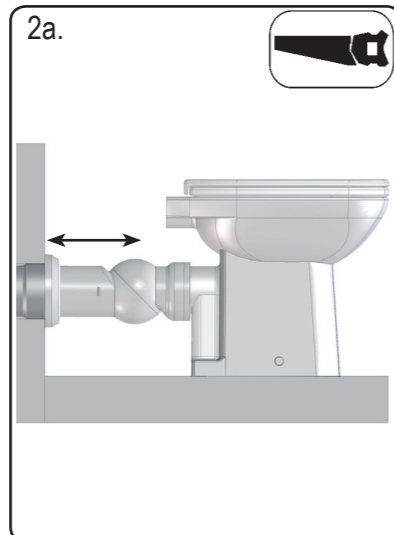

RO Cot racord PT.WC
PYC Отводящий патрубок для унитазов
BUL Свързващо коляно за керамично клозетно седало

29.07.2010

HL210.7WE

DN110

7EL.WE

230

DN110

D WC-Anschlussbogen
I Curva di allacciamento per WC
GB ball-joint pan connector

TR WC-Bağlantı Dirseği
CZ/SK Koleno pro připojení WC
HR WC priključno koljeno

H WC csatlakozó
PL Przyłącze do WC
SLO WC priključni lok

RO Cot racord PT.WC
PYC Отводящий патрубок для унитазов
BUL Свързващо коляно за керамично клозетно седало

29.07.2010

HL210.7WE

DN110

7EL.WE

230

DN110

D WC-Anschlussbogen
I Curva di allacciamento per WC
GB ball-joint pan connector

TR WC-Bağlantı Dirseği
CZ/SK Koleno pro připojení WC
HR WC priključno koljeno

H WC csatlakozó
PL Przyłącze do WC
SLO WC priključni lok

RO Cot racord PT.WC
PYC Отводящий патрубок для унитазов
BUL Свързващо коляно за керамично клозетно седало

29.07.2010

HL210.7WE

DN110

7EL.WE

230

DN110