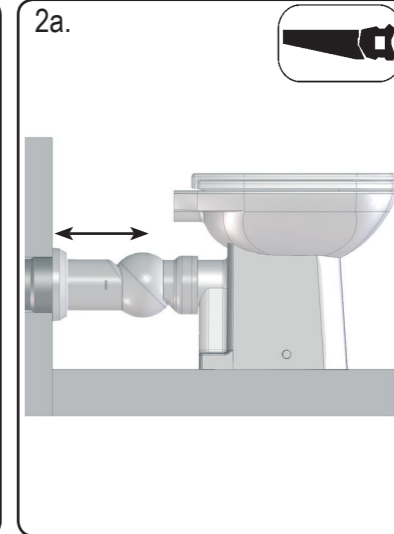

HL210.7WE

DN110

7EL.WE

230

DN110

D WC-Anschlussbogen
I Curva di allacciamento per WC
GB ball-joint pan connector

TR WC-Bağlantı Dirseği
CZ/SK Koleno pro připojení WC
HR WC priključno koljeno

H WC csatlakozó
PL Przyłącze do WC
SLO WC priključni lok

RO Cot racord PT.WC
PYC Отводящий патрубок для унитазов
BUL Свързващо коляно за керамично клозетно седало

29.07.2010

HL210.7WE

DN110

7EL.WE

230

DN110

D WC-Anschlussbogen
I Curva di allacciamento per WC
GB ball-joint pan connector

TR WC-Bağlantı Dirseği
CZ/SK Koleno pro připojení WC
HR WC priključno koljeno

H WC csatlakozó
PL Przyłącze do WC
SLO WC priključni lok

RO Cot racord PT.WC
PYC Отводящий патрубок для унитазов
BUL Свързващо коляно за керамично клозетно седало

29.07.2010

HL210.7WE

DN110

7EL.WE

230

DN110

D WC-Anschlussbogen
I Curva di allacciamento per WC
GB ball-joint pan connector

TR WC-Bağlantı Dirseği
CZ/SK Koleno pro připojení WC
HR WC priključno koljeno