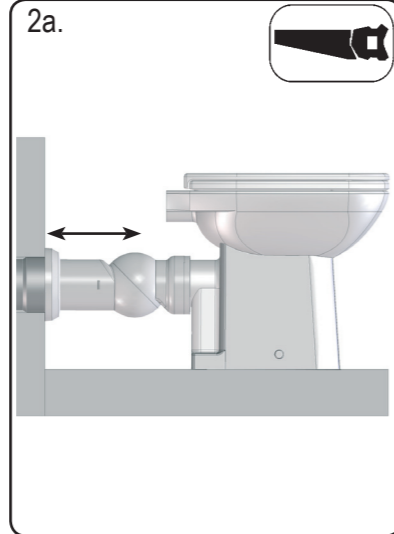

HL210.7WE

DN110

7EL.WE

230

DN110

D WC-Anschlussbogen
I Curva di allacciamento per WC
GB ball-joint pan connector

TR WC-Bağlantı Dirseği
CZ/SK Koleno pro připojení WC
HR WC priključno koljeno

H WC csatlakozó
PL Przyłącze do WC
SLO WC priključni lok

RO Cot racord PT.WC
PYC Отводящий патрубок для унитазов
BUL Свързващо коляно за керамично клозетно седало

29.07.2010

HL210.7WE

DN110

7EL.WE

230

DN110

D WC-Anschlussbogen
I Curva di allacciamento per WC
GB ball-joint pan connector

TR WC-Bağlantı Dirseği
CZ/SK Koleno pro připojení WC
HR WC priključno koljeno

H WC csatlakozó
PL Przyłącze do WC
SLO WC priključni lok

RO Cot racord PT.WC
PYC Отводящий патрубок для унитазов
BUL Свързващо коляно за керамично клозетно седало

29.07.2010

HL210.7WE

DN110

7EL.WE

230

DN110

D WC-Anschlussbogen
I Curva di allacciamento per WC
GB ball-joint pan connector

TR WC-Bağlantı Dirseği
CZ/SK Koleno pro připojení WC
HR WC priključno koljeno