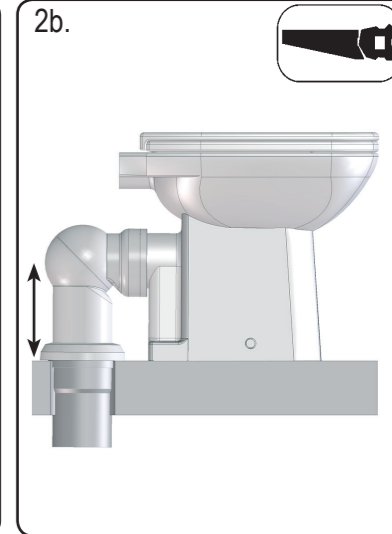

HL210.7WE

DN110

7EL.WE

230

DN110

D WC-Anschlussbogen
I Curva di allacciamento per WC
GB ball-joint pan connector

TR WC-Bağlantı Dirseği
CZ/SK Koleno pro připojení WC
HR WC priključno koljeno

H WC csatlakozó
PL Przyłącze do WC
SLO WC priključni lok

RO Cot racord PT.WC
PYC Отводящий патрубок для унитазов
BUL Свързващо коляно за керамично клозетно седало

29.07.2010

HL210.7WE

DN110

7EL.WE

230

DN110

D WC-Anschlussbogen
I Curva di allacciamento per WC
GB ball-joint pan connector

TR WC-Bağlantı Dirseği
CZ/SK Koleno pro připojení WC
HR WC priključno koljeno

H WC csatlakozó
PL Przyłącze do WC
SLO WC priključni lok

RO Cot racord PT.WC
PYC Отводящий патрубок для унитазов
BUL Свързващо коляно за керамично клозетно седало

29.07.2010

HL210.7WE

DN110

7EL.WE

230

DN110

D WC-Anschlussbogen
I Curva di allacciamento per WC
GB ball-joint pan connector

TR WC-Bağlantı Dirseği
CZ/SK Koleno pro připojení WC
HR WC priključno koljeno