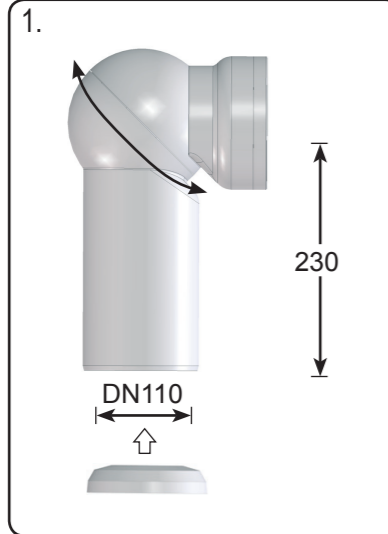

HL210.7WE

DN110

7EL.WE

230

DN110

D WC-Anschlussbogen
I Curva di allacciamento per WC
GB ball-joint pan connector

TR WC-Bağlantı Dirseği
CZ/SK Koleno pro připojení WC
HR WC priključno koljeno

H WC csatlakozó
PL Przyłącze do WC
SLO WC priključni lok

RO Cot racord PT.WC
PYC Отводящий патрубок для унитазов
BUL Свързващо коляно за керамично клозетно седало

29.07.2010

HL210.7WE

DN110

7EL.WE

230

DN110

D WC-Anschlussbogen
I Curva di allacciamento per WC
GB ball-joint pan connector