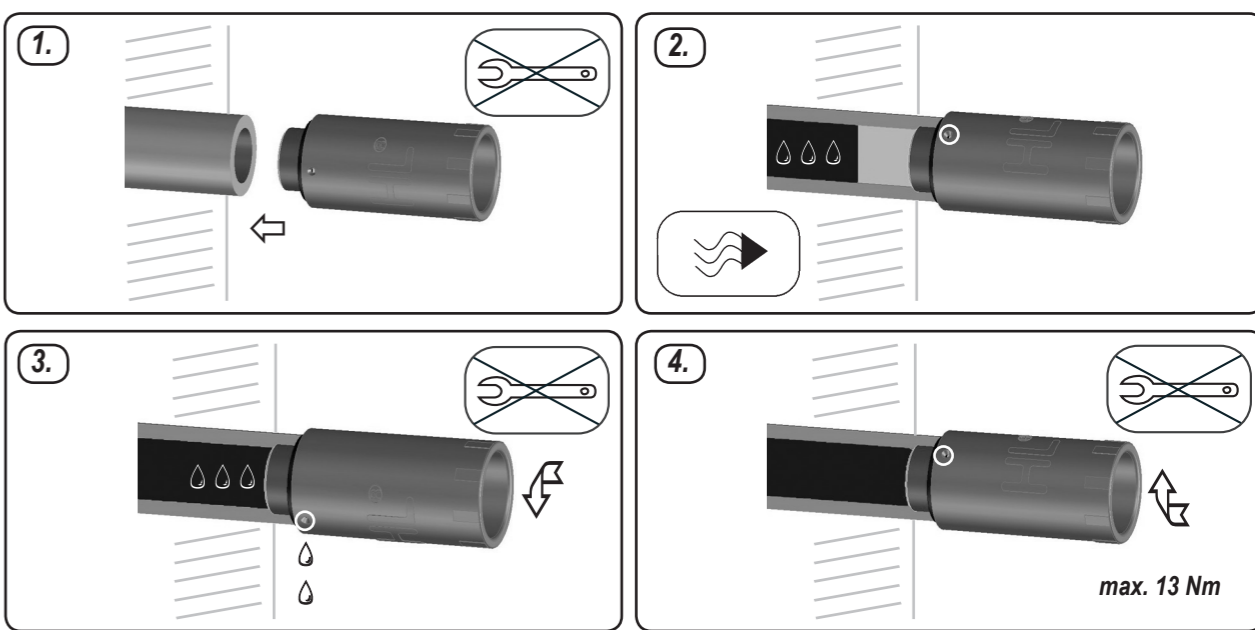

HL42R.MS R 1/2"

01.03.2018

D BAUSTOPFEN **F** EMBOUT DE PROTECTION **H** VAKDUGÓ **RO** Dop de montare
I TAPPO DI PROTEZIONE **CZ** OCHRANNÁ ZÁTKA **PL** KOREK MONTAŻOWY **PYC** стойтельная пробка-заглушка водопроводная
GB TEST PLUG WITH VENT **SK** OCHRANNÁ ZÁTKA **SLO** VGRADNI ČEPI **BUL** ПРОБНА ТАПА С ВЕНТИЛ