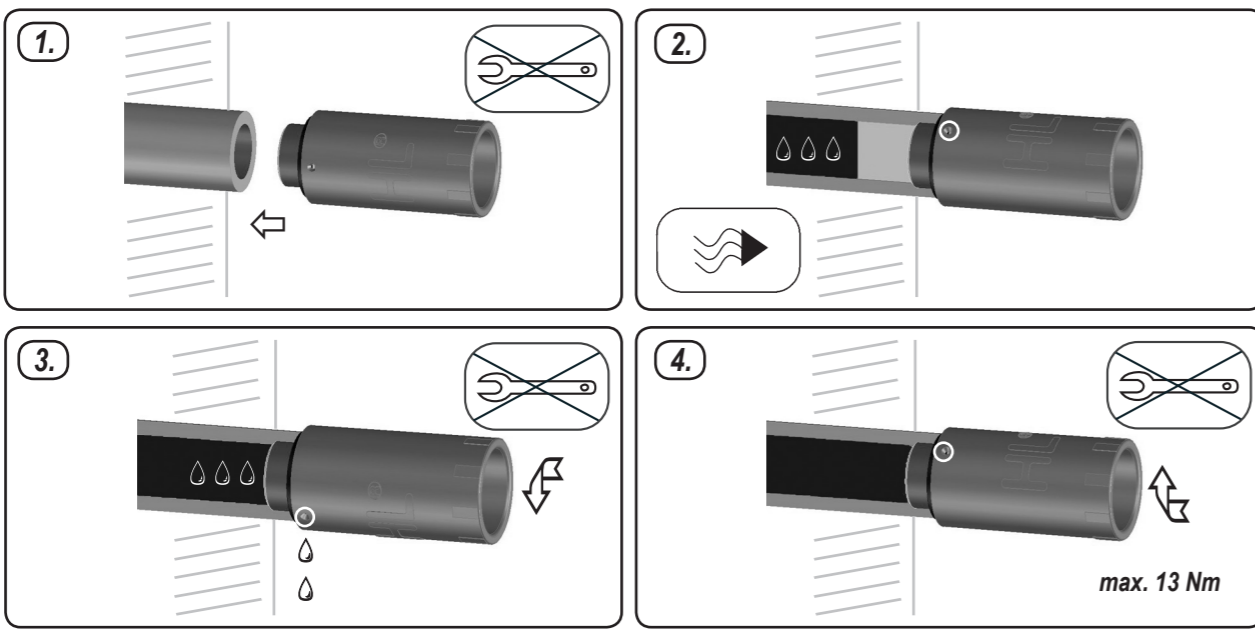

HL42R.MS R 1/2"

01.03.2018

D BAUSTOPFEN **F** EMBOUT DE PROTECTION **H** VAKDUGÓ **RO** Dop de montare
I TAPPO DI PROTEZIONE **CZ** OCHRANNÁ ZÁTKA **PL** KOREK MONTAŻOWY **PYC** стойтельная пробка-заглушка водопроводная
GB TEST PLUG WITH VENT **SK** OCHRANNÁ ZÁTKA **SLO** VGRADNI ČEPI **BUL** ПРОБНА ТАПА С ВЕНТИЛ