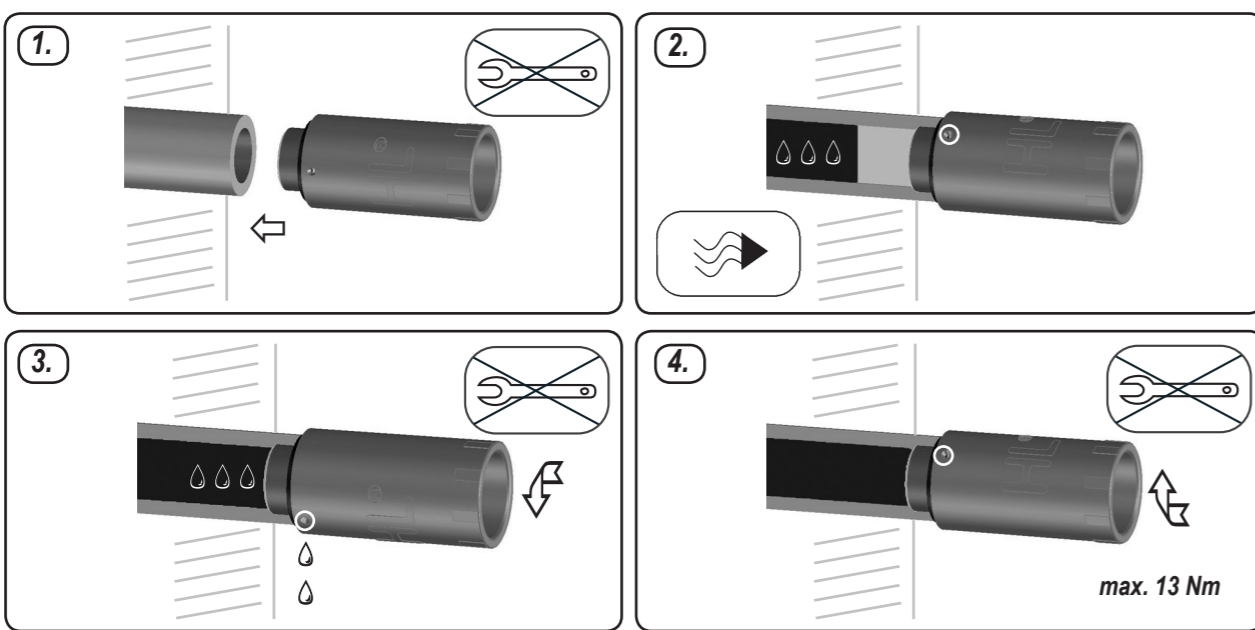

HL42R.MS R 1/2"

01.03.2018

D BAUSTOPFEN **F** EMBOUT DE PROTECTION **H** VAKDUGÓ **RO** Dop de montare
I TAPPO DI PROTEZIONE **CZ** OCHRANNÁ ZÁTKA **PL** KOREK MONTAŻOWY **PYC** стойтельная пробка-заглушка водопроводная
GB TEST PLUG WITH VENT **SK** OCHRANNÁ ZÁTKA **SLO** VGRADNI ČEPI **BUL** ПРОБНА ТАПА С ВЕНТИЛ