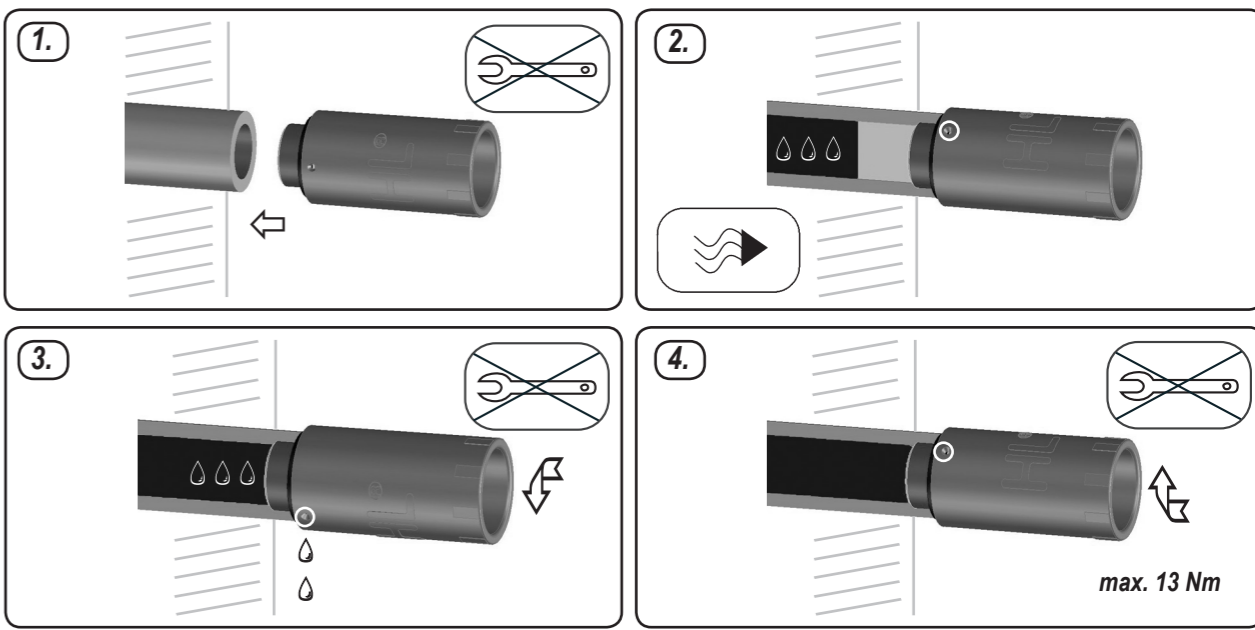

HL42R.MS R 1/2"

01.03.2018

D BAUSTOPFEN **F** EMBOUT DE PROTECTION **H** VAKDUGÓ **RO** Dop de montare
I TAPPO DI PROTEZIONE **CZ** OCHRANNÁ ZÁTKA **PL** KOREK MONTAŻOWY **PYC** стойтельная пробка-заглушка водопроводная
GB TEST PLUG WITH VENT **SK** OCHRANNÁ ZÁTKA **SLO** VGRADNI ČEPI **BUL** ПРОБНА ТАПА С ВЕНТИЛ