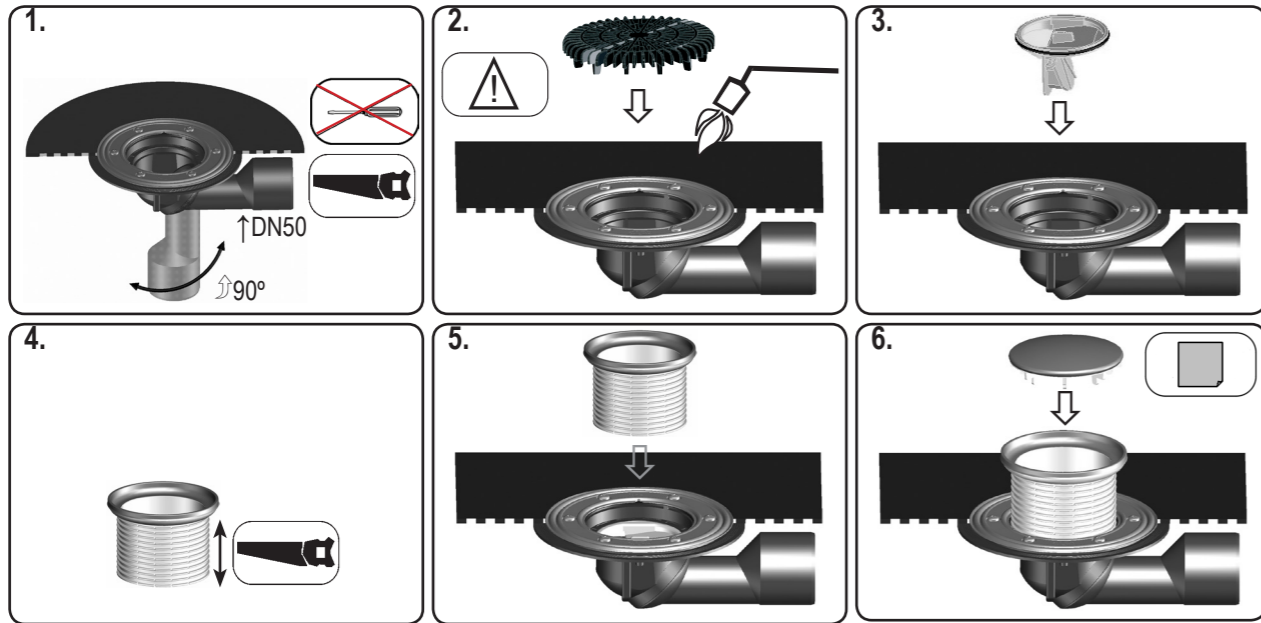

HL80HR

0,80 l/s
DN50/75

09.08.2017

D BALKON & TERRASSENABLAUF **TR** BALKON VE TERAS SÜZGEÇİ **H** TERASZLEFOLYÓ **RO** SIFON DE TERASĂ
I SCARICO PER TERRAZZI **CZ/SK** TERASOVÝ VŤOK **PL** WPUST BALKONOWY I TARASOWY **PYC** ТРАП ДЛЯ БАЛКОНОВ И ТЕРРАС
GB BALCONY & TERRACE DRAIN **HR** TERASNI I BALKONSKI ODVOD **SLO** TERASNI ODTOK **BUL** СИФОН ЗА ТЕРАСИ И БАЛКОНИ