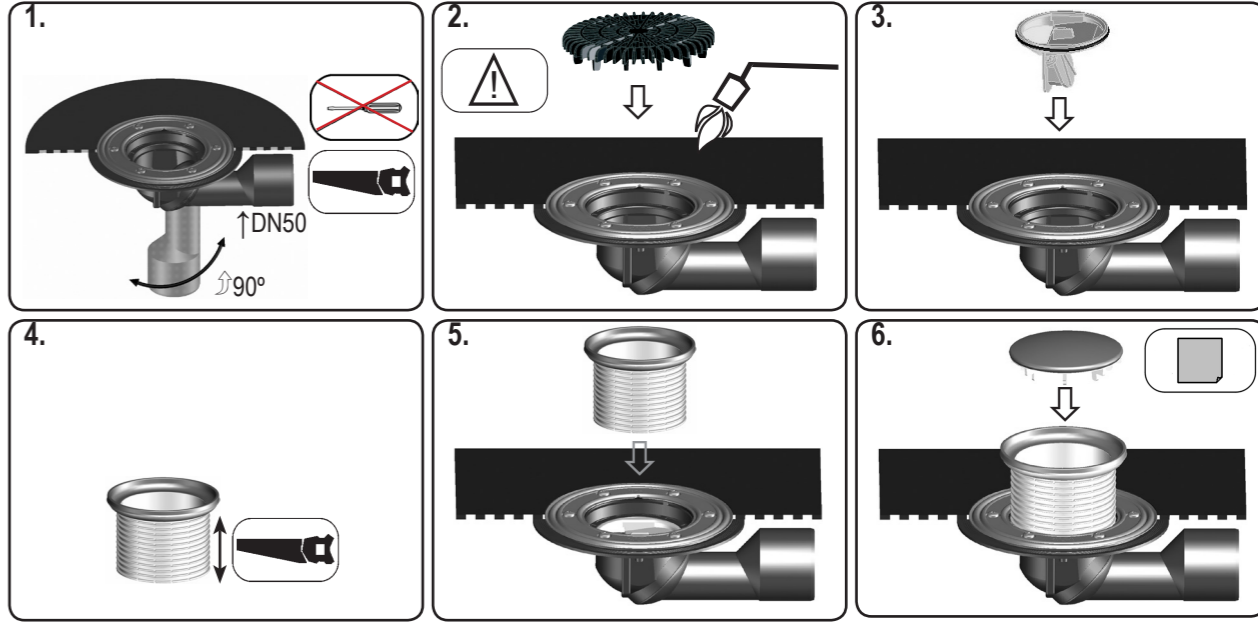

HL80HR

0,80 l/s
DN50/75

09.08.2017

D BALKON & TERRASSENABLAUF **TR** BALKON VE TERAS SÜZGEÇİ **H** TERASZLEFOLYÓ **RO** SIFON DE TERASĂ
I SCARICO PER TERRAZZI **CZ/SK** TERASOVÝ VŤOK **PL** WPUST BALKONOWY I TARASOWY **PYC** ТРАП ДЛЯ БАЛКОНОВ И ТЕРРАС
GB BALCONY & TERRACE DRAIN **HR** TERASNI I BALKONSKI ODVOD **SLO** TERASNI ODTOK **BUL** СИФОН ЗА ТЕРАСИ И БАЛКОНИ