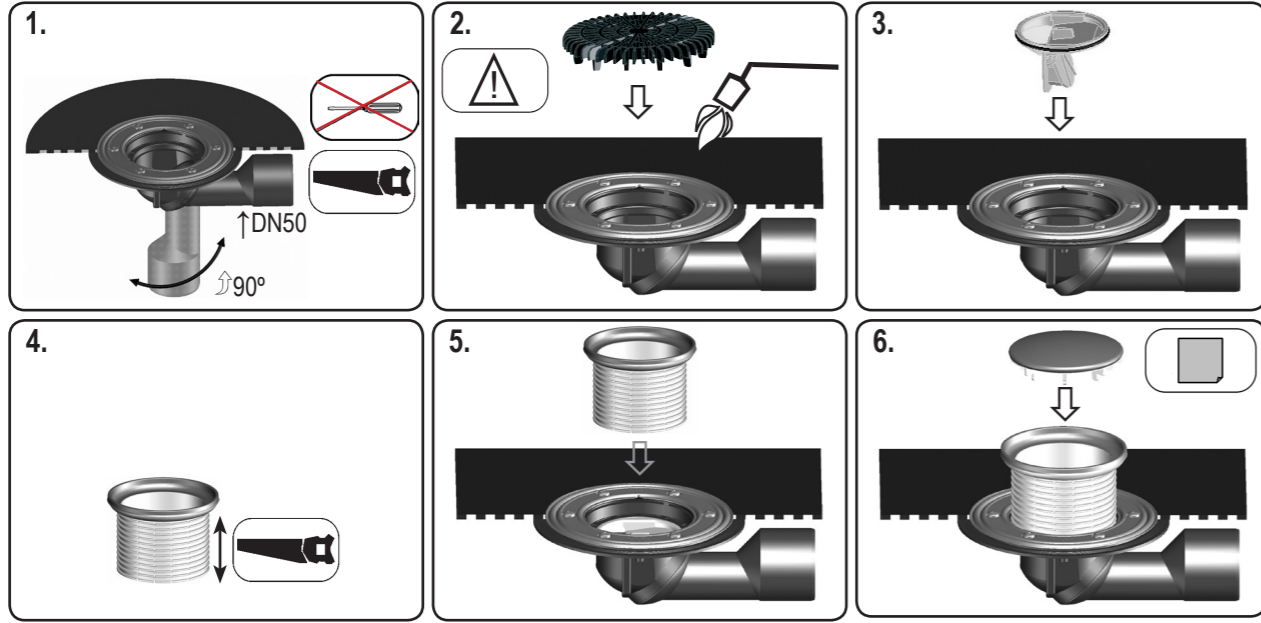

HL80HR

0,80 l/s
DN50/75

09.08.2017

D BALKON & TERRASSENABLAUF **TR** BALKON VE TERAS SÜZGEÇİ **H** TERASZLEFOLYÓ **RO** SIFON DE TERASĂ
I SCARICO PER TERRAZZI **CZ/SK** TERASOVÝ VŤOK **PL** WPUST BALKONOWY I TARASOWY **PYC** ТРАП ДЛЯ БАЛКОНОВ И ТЕРРАС
GB BALCONY & TERRACE DRAIN **HR** TERASNI I BALKONSKI ODVOD **SLO** TERASNI ODTOK **BUL** СИФОН ЗА ТЕРАСИ И БАЛКОНИ