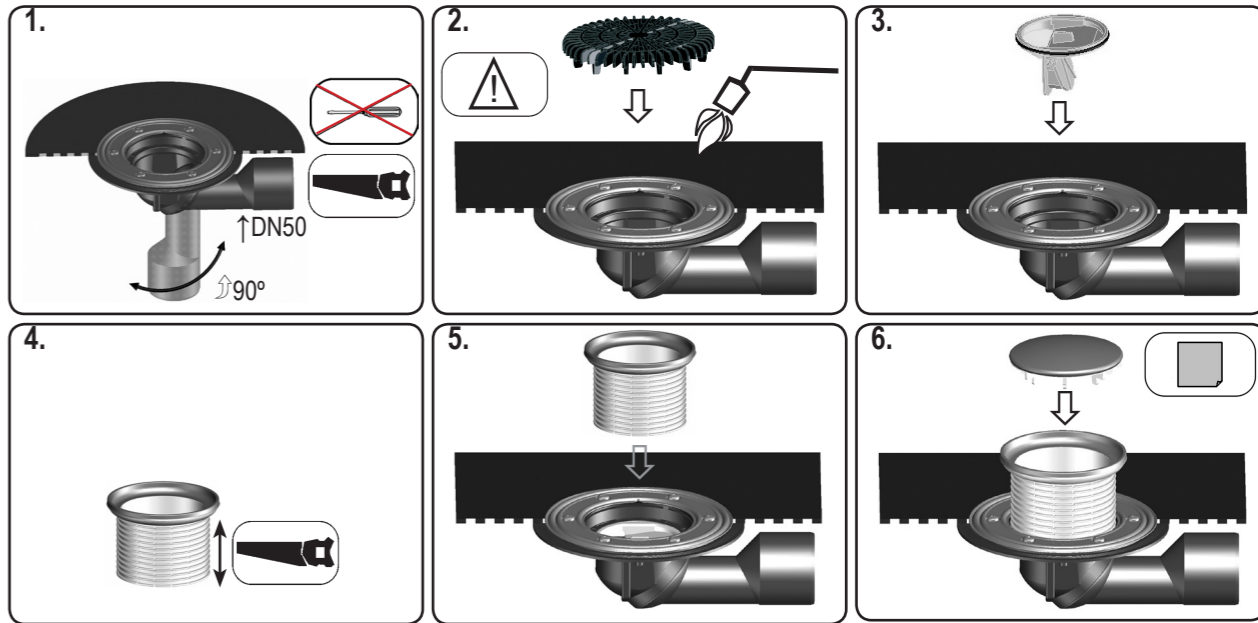

HL80HR

0,80 l/s
DN50/75

09.08.2017

D BALKON & TERRASSENABLAUF **TR** BALKON VE TERAS SÜZGEÇİ **H** TERASZLEFOLYÓ **RO** SIFON DE TERASĂ
I SCARICO PER TERRAZZI **CZ/SK** TERASOVÝ VŤOK **PL** WPUST BALKONOWY I TARASOWY **PYC** ТРАП ДЛЯ БАЛКОНОВ И ТЕРРАС
GB BALCONY & TERRACE DRAIN **HR** TERASNI I BALKONSKI ODVOD **SLO** TERASNI ODTOK **BUL** СИФОН ЗА ТЕРАСИ И БАЛКОНИ