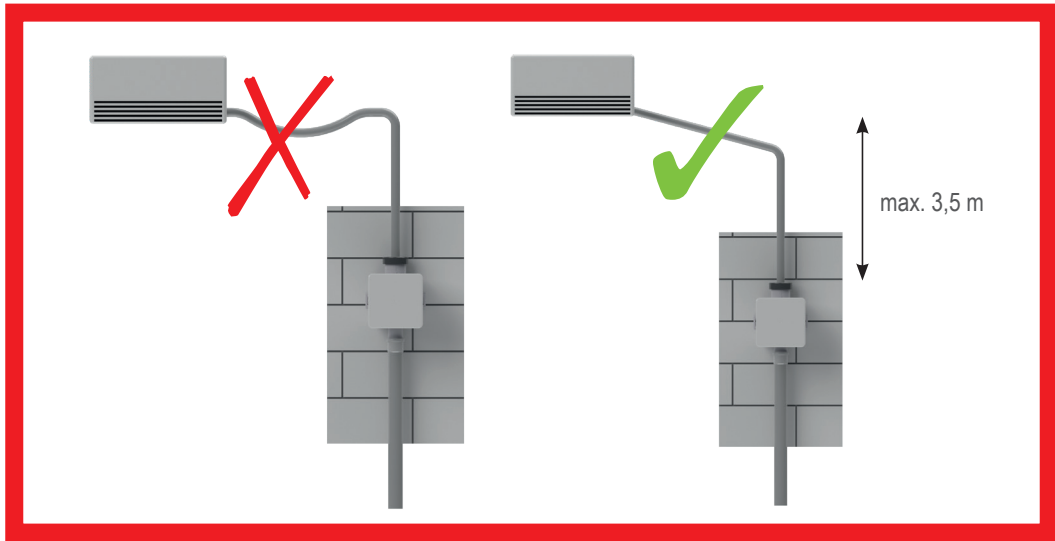

# HL138N KLIMAGERÄTE-EINBAUSIPHON

120l/h DN 32

- EN IN-WALL CONDENSATE SIPHON
- IT SIFONE AD INCASSO PER CONDENSA
- TR SPLIT KLIMALAR İÇİN GÖMME SIFON
- CS/SK PODOMÍTKOVÝ SIFON PRO KLIMATIZ JEDNOTKY
- HR UGRADBENI SIFON ZA KLIMA -UREĐAJE
- HU KLÍMAZIFON FALBA SÜLLYESZTVE
- PL SYFON PODTYNKOWY DO SKROPLIN
- SL VGRADNI SIFON ZA KLIMA NAPRAVE
- RO SIFON DE CONDENSAȚIE
- RU СИФОН ДЛЯ КОНДИЦИОНЕРОВ
- BG КОНДЕНЗАТЕН СИФОН ЗА ВГРАЖДАНЕ