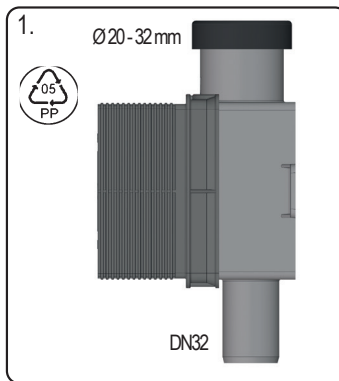

# HL138N KLIMAGERÄTE-EINBAUSIPHON

120l/h DN 32

- EN IN-WALL CONDENSATE SIPHON
- IT SIFONE AD INCASSO PER CONDENSA
- TR SPLIT KLIMALAR İÇİN GÖMME SIFON
- CS/SK PODOMÍTKOVÝ SIFON PRO KLIMATIZ JEDNOTKY
- HR UGRADBENI SIFON ZA KLIMA -UREĐAJE
- HU KLÍMAZIFON FALBA SÜLLYESZTVE
- PL SYFON PODTYNKOWY DO SKROPLIN
- SL VGRADNI SIFON ZA KLIMA NAPRAVE
- RO SIFON DE CONDENSAȚIE
- RU СИФОН ДЛЯ КОНДИЦИОНЕРОВ
- BG КОНДЕНЗАТЕН СИФОН ЗА ВГРАЖДАНЕ