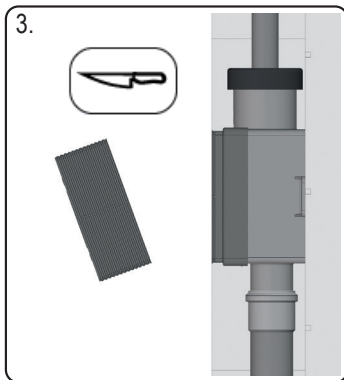

# HL138N KLIMAGERÄTE-EINBAUSIPHON

120l/h DN 32

- EN IN-WALL CONDENSATE SIPHON
- IT SIFONE AD INCASSO PER CONDENSA
- TR SPLIT KLIMALAR İÇİN GÖMME SIFON
- CS/SK PODOMÍTKOVÝ SIFON PRO KLIMATIZ JEDNOTKY
- HR UGRADBENI SIFON ZA KLIMA -UREĐAJE
- HU KLÍMAZIFON FALBA SÜLLYESZTVE
- PL SYFON PODTYNKOWY DO SKROPLIN
- SL VGRADNI SIFON ZA KLIMA NAPRAVE
- RO SIFON DE CONDENSAȚIE
- RU СИФОН ДЛЯ КОНДИЦИОНЕРОВ
- BG КОНДЕНЗАТЕН СИФОН ЗА ВГРАЖДАНЕ