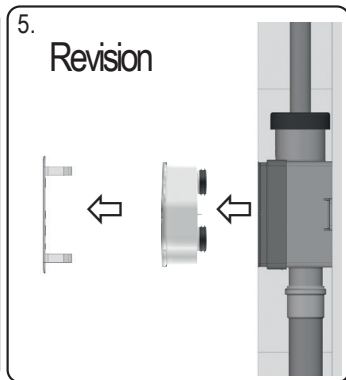

# HL138N KLIMAGERÄTE-EINBAUSIPHON

120l/h DN 32

- EN IN-WALL CONDENSATE SIPHON
- IT SIFONE AD INCASSO PER CONDENSA
- TR SPLIT KLIMALAR İÇİN GÖMME SIFON
- CS/SK PODOMÍTKOVÝ SIFON PRO KLIMATIZ JEDNOTKY
- HR UGRADBENI SIFON ZA KLIMA -UREĐAJE
- HU KLÍMAZIFON FALBA SÜLLYESZTVE
- PL SYFON PODTYNKOWY DO SKROPLIN
- SL VGRADNI SIFON ZA KLIMA NAPRAVE
- RO SIFON DE CONDENSAȚIE
- RU СИФОН ДЛЯ КОНДИЦИОНЕРОВ
- BG КОНДЕНЗАТЕН СИФОН ЗА ВГРАЖДАНЕ