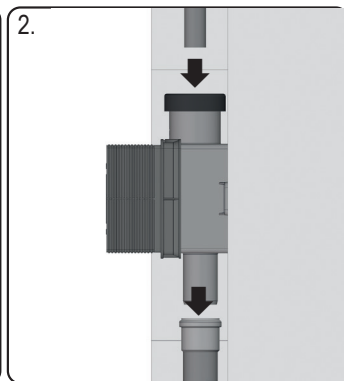

# HL138N KLIMAGERÄTE-EINBAUSIPHON

120l/h DN 32

- EN IN-WALL CONDENSATE SIPHON
- IT SIFONE AD INCASSO PER CONDENSA
- TR SPLIT KLIMALAR İÇİN GÖMME SIFON
- CS/SK PODOMÍTKOVÝ SIFON PRO KLIMATIZ JEDNOTKY
- HR UGRADBENI SIFON ZA KLIMA -UREĐAJE
- HU KLÍMAZIFON FALBA SÜLLYESZTVE
- PL SYFON PODTYNKOWY DO SKROPLIN
- SL VGRADNI SIFON ZA KLIMA NAPRAVE
- RO SIFON DE CONDENSAȚIE
- RU СИФОН ДЛЯ КОНДИЦИОНЕРОВ
- BG КОНДЕНЗАТЕН СИФОН ЗА ВГРАЖДАНЕ