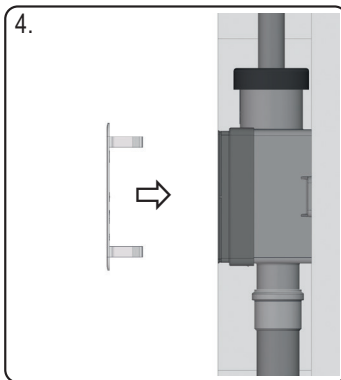

# HL138N KLIMAGERÄTE-EINBAUSIPHON

120l/h DN 32

- EN IN-WALL CONDENSATE SIPHON
- IT SIFONE AD INCASSO PER CONDENSA
- TR SPLIT KLIMALAR İÇİN GÖMME SIFON
- CS/SK PODOMÍTKOVÝ SIFON PRO KLIMATIZ JEDNOTKY
- HR UGRADBENI SIFON ZA KLIMA -UREĐAJE
- HU KLÍMAZIFON FALBA SÜLLYESZTVE
- PL SYFON PODTYNKOWY DO SKROPLIN
- SL VGRADNI SIFON ZA KLIMA NAPRAVE
- RO SIFON DE CONDENSAȚIE
- RU СИФОН ДЛЯ КОНДИЦИОНЕРОВ
- BG КОНДЕНЗАТЕН СИФОН ЗА ВГРАЖДАНЕ