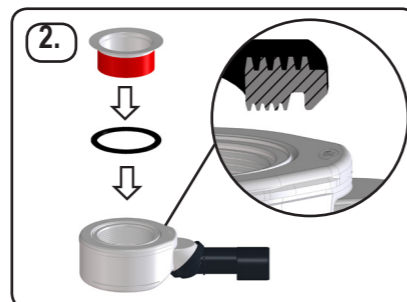

HL520F.0

0,6 l/s
DN 40/50

DE BRAUSETASSENSIFON
IT SIFONE PIATTO DOCCIA
GB SHOWER TRAP

H ZUHANTALCÁ SZIFON
PL SYFON BRODZIKOWY
SI SIFON ZA TUŠ KAD

CZ/SK ZÁPACHOVÁ UZÁVĚRKA
HR SIFON TUŠ KADE
RO SIFON PT. CĂDIȚĂ DE DUȘ

TR DUŞ SIFONU
PYC Сифон для душевого поддона
BUL Сифон за душ-кабина

11.10.2013