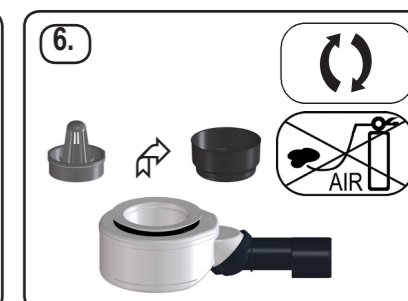

HL520F.0

0,6 l/s
DN 40/50

DE BRAUSETASSENSIFON
IT SIFONE PIATTO DOCCIA
GB SHOWER TRAP

H ZUHANTALCÁ SZIFON
PL SYFON BRODZIKOWY
SI SIFON ZA TUŠ KAD

CZ/SK ZÁPACHOVÁ UZÁVĚRKA
HR SIFON TUŠ KADE
RO SIFON PT. CĂDIȚĂ DE DUȘ

TR DUŞ SIFONU
PYC Сифон для душевого поддона
BUL Сифон за душ-кабина

11.10.2013