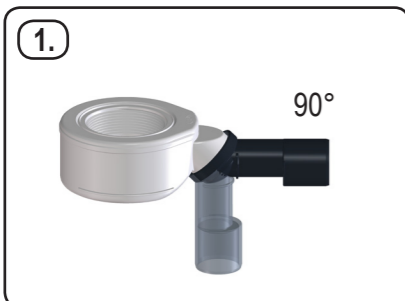

HL520F.0

0,6 l/s
DN 40/50

DE BRAUSETASSENSIFON
IT SIFONE PIATTO DOCCIA
GB SHOWER TRAP

H ZUHANTALCÁ SZIFON
PL SYFON BRODZIKOWY
SI SIFON ZA TUŠ KAD

CZ/SK ZÁPACHOVÁ UZÁVĚRKA
HR SIFON TUŠ KADE
RO SIFON PT. CĂDIȚĂ DE DUȘ

TR DUŞ SIFONU
PYC Сифон для душевого поддона
BUL Сифон за душ-кабина

11.10.2013

HL520F.0

0,6 l/s
DN 40/50

DE BRAUSETASSENSIFON
IT SIFONE PIATTO DOCCIA
GB SHOWER TRAP

H ZUHANTALCÁ SZIFON
PL SYFON BRODZIKOWY
SI SIFON ZA TUŠ KAD