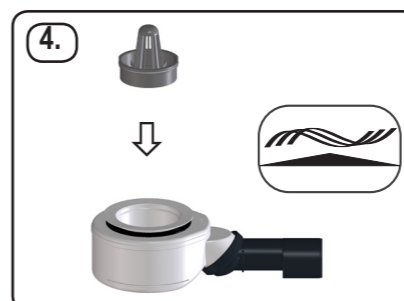

HL520F.0

0,6 l/s
DN 40/50

DE BRAUSETASSENSIFON
IT SIFONE PIATTO DOCCIA
GB SHOWER TRAP

H ZUHANTALCÁ SZIFON
PL SYFON BRODZIKOWY
SI SIFON ZA TUŠ KAD

CZ/SK ZÁPACHOVÁ UZÁVĚRKA
HR SIFON TUŠ KADE
RO SIFON PT. CĂDIȚĂ DE DUȘ

TR DUŞ SIFONU
PYC Сифон для душевого поддона
BUL Сифон за душ-кабина

11.10.2013