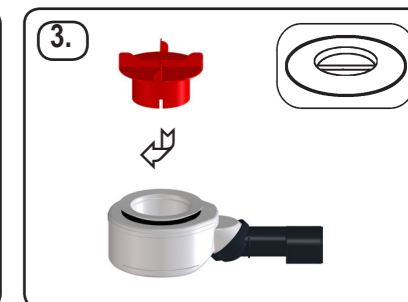

HL520F.0

0,6 l/s
DN 40/50

DE BRAUSETASSENSIFON
IT SIFONE PIATTO DOCCIA
GB SHOWER TRAP

H ZUHANTALCÁ SZIFON
PL SYFON BRODZIKOWY
SI SIFON ZA TUŠ KAD

CZ/SK ZÁPACHOVÁ UZÁVĚRKA
HR SIFON TUŠ KADE
RO SIFON PT. CĂDIȚĂ DE DUȘ

TR DUŞ SIFONU
PYC Сифон для душевого поддона
BUL Сифон за душ-кабина

11.10.2013