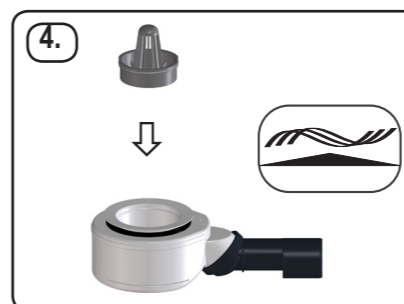

HL520F.0

0,6 l/s
DN 40/50

DE BRAUSETASSENSIFON
IT SIFONE PIATTO DOCCIA
GB SHOWER TRAP

H ZUHANTALCÁ SZIFON
PL SYFON BRODZIKOWY
SI SIFON ZA TUŠ KAD

CZ/SK ZÁPACHOVÁ UZÁVĚRKA
HR SIFON TUŠ KADE
RO SIFON PT. CĂDIȚĂ DE DUȘ

TR DUŞ SIFONU
PYC Сифон для душевого поддона
BUL Сифон за душ-кабина

11.10.2013

HL520F.0

0,6 l/s
DN 40/50

DE BRAUSETASSENSIFON
IT SIFONE PIATTO DOCCIA
GB SHOWER TRAP

H ZUHANTALCÁ SZIFON
PL SYFON BRODZIKOWY
SI SIFON ZA TUŠ KAD