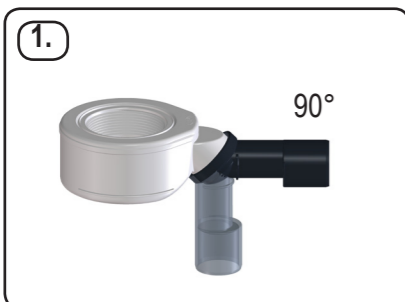

HL520F.0

0,6 l/s
DN 40/50

DE BRAUSETASSENSIFON
IT SIFONE PIATTO DOCCIA
GB SHOWER TRAP

H ZUHANTALCÁ SZIFON
PL SYFON BRODZIKOWY
SI SIFON ZA TUŠ KAD

CZ/SK ZÁPACHOVÁ UZÁVĚRKA
HR SIFON TUŠ KADE
RO SIFON PT. CĂDIȚĂ DE DUȘ

TR DUŞ SIFONU
PYC Сифон для душевого поддона
BUL Сифон за душ-кабина

11.10.2013