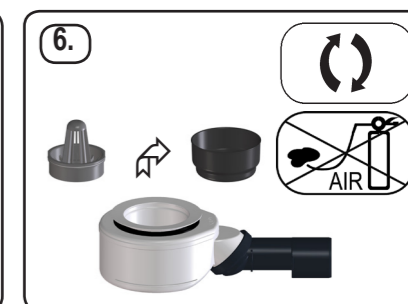

HL520F.0

0,6 l/s
DN 40/50

DE BRAUSETASSENSIFON
IT SIFONE PIATTO DOCCIA
GB SHOWER TRAP

H ZUHANTALCÁ SZIFON
PL SYFON BRODZIKOWY
SI SIFON ZA TUŠ KAD

CZ/SK ZÁPACHOVÁ UZÁVĚRKA
HR SIFON TUŠ KADE
RO SIFON PT. CĂDIȚĂ DE DUȘ

TR DUŞ SIFONU
PYC Сифон для душевого поддона
BUL Сифон за душ-кабина

11.10.2013

HL520F.0

0,6 l/s
DN 40/50

DE BRAUSETASSENSIFON
IT SIFONE PIATTO DOCCIA
GB SHOWER TRAP

H ZUHANTALCÁ SZIFON
PL SYFON BRODZIKOWY
SI SIFON ZA TUŠ KAD