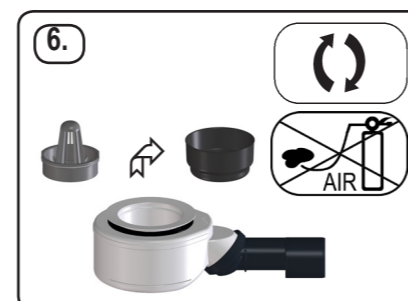

HL520F.0

0,6 l/s
DN 40/50

DE BRAUSETASSENSIFON
IT SIFONE PIATTO DOCCIA
GB SHOWER TRAP

H ZUHANTALCÁ SZIFON
PL SYFON BRODZIKOWY
SI SIFON ZA TUŠ KAD

CZ/SK ZÁPACHOVÁ UZÁVĚRKA
HR SIFON TUŠ KADE
RO SIFON PT. CĂDIȚĂ DE DUȘ

TR DUŞ SIFONU
PYC Сифон для душевого поддона
BUL Сифон за душ-кабина

11.10.2013