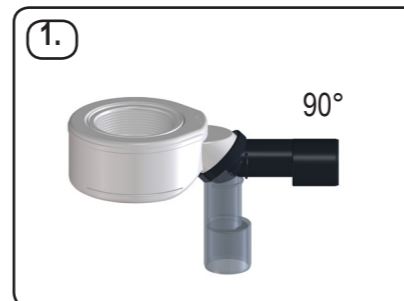

HL520F.0

0,6 l/s
DN 40/50

DE BRAUSETASSENSIFON
IT SIFONE PIATTO DOCCIA
GB SHOWER TRAP

H ZUHANTALCÁ SZIFON
PL SYFON BRODZIKOWY
SI SIFON ZA TUŠ KAD

CZ/SK ZÁPACHOVÁ UZÁVĚRKA
HR SIFON TUŠ KADE
RO SIFON PT. CĂDIȚĂ DE DUȘ

TR DUŞ SIFONU
PYC Сифон для душевого поддона
BUL Сифон за душ-кабина

11.10.2013

HL520F.0

0,6 l/s
DN 40/50

DE BRAUSETASSENSIFON
IT SIFONE PIATTO DOCCIA
GB SHOWER TRAP

H ZUHANTALCÁ SZIFON
PL SYFON BRODZIKOWY
SI SIFON ZA TUŠ KAD