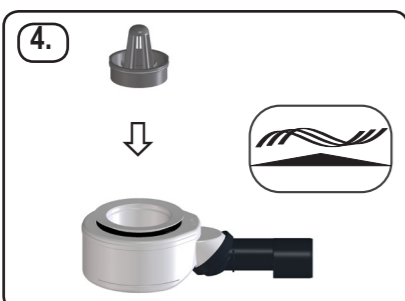

HL520F.0

0,6 l/s
DN 40/50

DE BRAUSETASSENSIFON
IT SIFONE PIATTO DOCCIA
GB SHOWER TRAP

H ZUHANTALCÁ SZIFON
PL SYFON BRODZIKOWY
SI SIFON ZA TUŠ KAD

CZ/SK ZÁPACHOVÁ UZÁVĚRKA
HR SIFON TUŠ KADE
RO SIFON PT. CĂDIȚĂ DE DUȘ

TR DUŞ SIFONU
PYC Сифон для душевого поддона
BUL Сифон за душ-кабина

11.10.2013