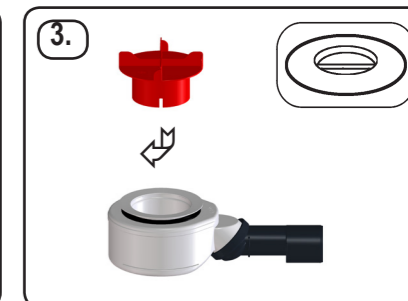

HL520F.0

0,6 l/s
DN 40/50

DE BRAUSETASSENSIFON
IT SIFONE PIATTO DOCCIA
GB SHOWER TRAP

H ZUHANTALCÁ SZIFON
PL SYFON BRODZIKOWY
SI SIFON ZA TUŠ KAD

CZ/SK ZÁPACHOVÁ UZÁVĚRKA
HR SIFON TUŠ KADE
RO SIFON PT. CĂDIȚĂ DE DUȘ

TR DUŞ SIFONU
PYC Сифон для душевого поддона
BUL Сифон за душ-кабина

11.10.2013

HL520F.0

0,6 l/s
DN 40/50

DE BRAUSETASSENSIFON
IT SIFONE PIATTO DOCCIA
GB SHOWER TRAP

H ZUHANTALCÁ SZIFON
PL SYFON BRODZIKOWY
SI SIFON ZA TUŠ KAD