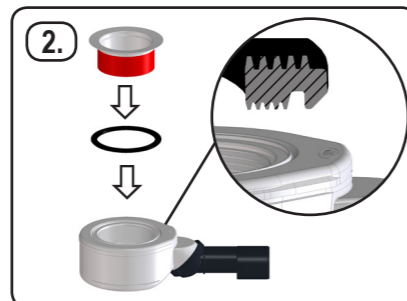

HL520F.0

0,6 l/s
DN 40/50

DE BRAUSETASSENSIFON
IT SIFONE PIATTO DOCCIA
GB SHOWER TRAP

H ZUHANTALCÁ SZIFON
PL SYFON BRODZIKOWY
SI SIFON ZA TUŠ KAD

CZ/SK ZÁPACHOVÁ UZÁVĚRKA
HR SIFON TUŠ KADE
RO SIFON PT. CĂDIȚĂ DE DUȘ

TR DUŞ SIFONU
PYC Сифон для душевого поддона
BUL Сифон за душ-кабина

11.10.2013

HL520F.0

0,6 l/s
DN 40/50

DE BRAUSETASSENSIFON
IT SIFONE PIATTO DOCCIA
GB SHOWER TRAP

H ZUHANTALCÁ SZIFON
PL SYFON BRODZIKOWY
SI SIFON ZA TUŠ KAD