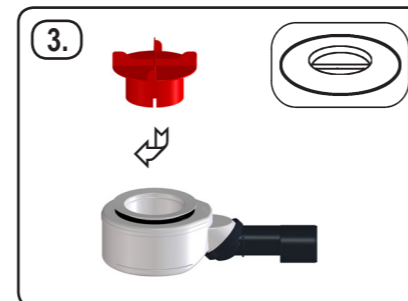

HL520F.0

0,6 l/s
DN 40/50

DE BRAUSETASSENSIFON
IT SIFONE PIATTO DOCCIA
GB SHOWER TRAP

H ZUHANTALCÁ SZIFON
PL SYFON BRODZIKOWY
SI SIFON ZA TUŠ KAD

CZ/SK ZÁPACHOVÁ UZÁVĚRKA
HR SIFON TUŠ KADE
RO SIFON PT. CĂDIȚĂ DE DUȘ

TR DUŞ SIFONU
PYC Сифон для душевого поддона
BUL Сифон за душ-кабина

11.10.2013

HL520F.0

0,6 l/s
DN 40/50

DE BRAUSETASSENSIFON
IT SIFONE PIATTO DOCCIA
GB SHOWER TRAP

H ZUHANTALCÁ SZIFON
PL SYFON BRODZIKOWY
SI SIFON ZA TUŠ KAD