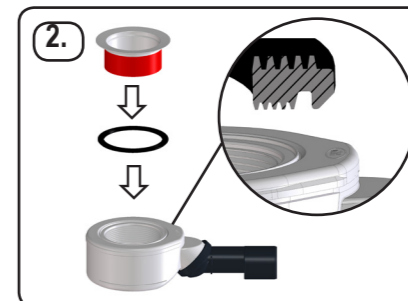

HL520F.0

0,6 l/s
DN 40/50

DE BRAUSETASSENSIFON
IT SIFONE PIATTO DOCCIA
GB SHOWER TRAP

H ZUHANTALCÁ SZIFON
PL SYFON BRODZIKOWY
SI SIFON ZA TUŠ KAD

CZ/SK ZÁPACHOVÁ UZÁVĚRKA
HR SIFON TUŠ KADE
RO SIFON PT. CĂDIȚĂ DE DUȘ

TR DUŞ SIFONU
PYC Сифон для душевого поддона
BUL Сифон за душ-кабина

11.10.2013

HL520F.0

0,6 l/s
DN 40/50

DE BRAUSETASSENSIFON
IT SIFONE PIATTO DOCCIA
GB SHOWER TRAP

H ZUHANTALCÁ SZIFON
PL SYFON BRODZIKOWY
SI SIFON ZA TUŠ KAD