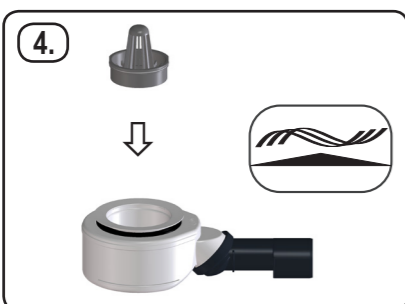

HL520F.0

0,6 l/s
DN 40/50

DE BRAUSETASSENSIFON
IT SIFONE PIATTO DOCCIA
GB SHOWER TRAP

H ZUHANTALCÁ SZIFON
PL SYFON BRODZIKOWY
SI SIFON ZA TUŠ KAD

CZ/SK ZÁPACHOVÁ UZÁVĚRKA
HR SIFON TUŠ KADE
RO SIFON PT. CĂDIȚĂ DE DUȘ

TR DUŞ SIFONU
PYC Сифон для душевого поддона
BUL Сифон за душ-кабина

11.10.2013

HL520F.0

0,6 l/s
DN 40/50

DE BRAUSETASSENSIFON
IT SIFONE PIATTO DOCCIA
GB SHOWER TRAP

H ZUHANTALCÁ SZIFON
PL SYFON BRODZIKOWY
SI SIFON ZA TUŠ KAD