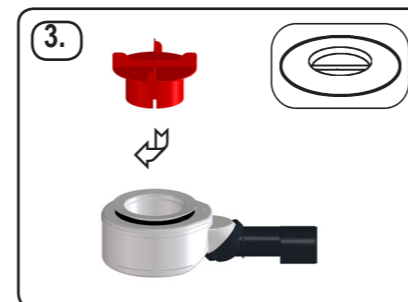

HL520F.0

0,6 l/s
DN 40/50

DE BRAUSETASSENSIFON
IT SIFONE PIATTO DOCCIA
GB SHOWER TRAP

H ZUHANTALCÁ SZIFON
PL SYFON BRODZIKOWY
SI SIFON ZA TUŠ KAD

CZ/SK ZÁPACHOVÁ UZÁVĚRKA
HR SIFON TUŠ KADE
RO SIFON PT. CĂDIȚĂ DE DUȘ

TR DUŞ SIFONU
PYC Сифон для душевого поддона
BUL Сифон за душ-кабина

11.10.2013