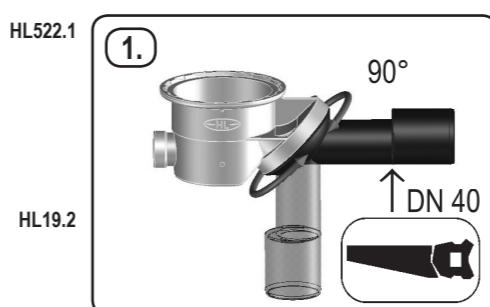

HL522V

30 l/min
DN 40/50

D BRAUSETASSENSIFON **F** SIPHON POUR BAC A DOUCHE **H** ZUHANYTÁLCASZIFON **RO** SIFON PT. CADĂ DE DUȘ
I SIFONE PER DOCCE **CZ** ZÁPACHOVÁ UZÁVĚRKA PRO VANY **PL** SYFON BRODZIKOWY **PYC** СИФОН С ПОВОРОТНЫМ
GB SIFON TRAP FOR SHOWERS **SK** ZÁPACHOVÁ UZÁVIERKA PRE SPRCHOVÉ VANE **SLO** SIFON ZA TUŠ KAD **BUL** СИФОН ЗА ДУШ-КАБИНА