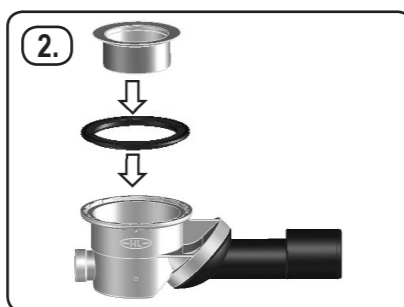

HL522V

30 l/min
DN 40/50

D BRAUSETASSENSIFON **F** SIPHON POUR BAC A DOUCHE **H** ZUHANYTÁLCASZIFON **RO** SIFON PT. CADĂ DE DUȘ
I SIFONE PER DOCCE **CZ** ZÁPACHOVÁ UZÁVĚRKA PRO VANY **PL** SYFON BRODZIKOWY **PYC** СИФОН С ПОВОРОТНЫМ
GB SIFON TRAP FOR SHOWERS **SK** ZÁPACHOVÁ UZÁVIERKA PRE SPRCHOVÉ VANE **SLO** SIFON ZA TUŠ KAD **BUL** СИФОН ЗА ДУШ-КАБИНА