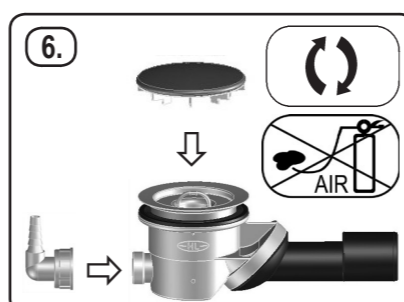

HL522V

30 l/min
DN 40/50

D BRAUSETASSENSIFON **F** SIPHON POUR BAC A DOUCHE **H** ZUHANYTÁLCASZIFON **RO** SIFON PT. CADĂ DE DUȘ
I SIFONE PER DOCCE **CZ** ZÁPACHOVÁ UZÁVĚRKA PRO VANY **PL** SYFON BRODZIKOWY **PYC** СИФОН С ПОВОРОТНЫМ
GB SIFON TRAP FOR SHOWERS **SK** ZÁPACHOVÁ UZÁVIERKA PRE SPRCHOVÉ VANE **SLO** SIFON ZA TUŠ KAD **BUL** СИФОН ЗА ДУШ-КАБИНА