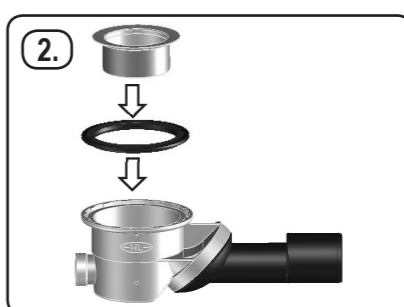

HL522V

30 l/min
DN 40/50

D BRAUSETASSENSIFON **F** SIPHON POUR BAC A DOUCHE **H** ZUHANYTÁLCASZIFON **RO** SIFON PT. CADĂ DE DUȘ
I SIFONE PER DOCCE **CZ** ZÁPACHOVÁ UZÁVĚRKA PRO VANY **PL** SYFON BRODZIKOWY **PYC** СИФОН С ПОВОРОТНЫМ
GB SIFON TRAP FOR SHOWERS **SK** ZÁPACHOVÁ UZÁVIERKA PRE SPRCHOVÉ VANE **SLO** SIFON ZA TUŠ KAD **BUL** СИФОН ЗА ДУШ-КАБИНА