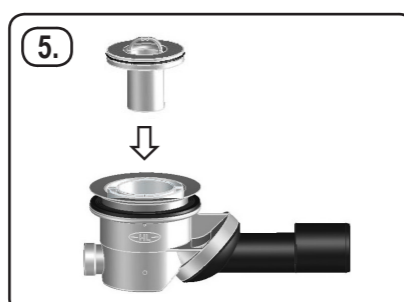

HL522V

30 l/min
DN 40/50

D BRAUSETASSENSIFON **F** SIPHON POUR BAC A DOUCHE **H** ZUHANYTÁLCASZIFON **RO** SIFON PT. CADĂ DE DUȘ
I SIFONE PER DOCCE **CZ** ZÁPACHOVÁ UZÁVĚRKA PRO VANY **PL** SYFON BRODZIKOWY **PYC** СИФОН С ПОВОРОТНЫМ
GB SIFON TRAP FOR SHOWERS **SK** ZÁPACHOVÁ UZÁVIERKA PRE SPRCHOVÉ VANE **SLO** SIFON ZA TUŠ KAD **BUL** СИФОН ЗА ДУШ-КАБИНА