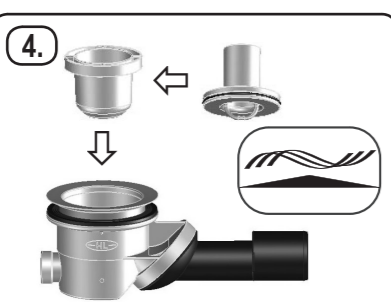

HL522V

30 l/min
DN 40/50

D BRAUSETASSENSIFON **F** SIPHON POUR BAC A DOUCHE **H** ZUHANYTÁLCASZIFON **RO** SIFON PT. CADĂ DE DUȘ
I SIFONE PER DOCCE **CZ** ZÁPACHOVÁ UZÁVĚRKA PRO VANY **PL** SYFON BRODZIKOWY **PYC** СИФОН С ПОВОРОТНЫМ
GB SIFON TRAP FOR SHOWERS **SK** ZÁPACHOVÁ UZÁVIERKA PRE SPRCHOVÉ VANE **SLO** SIFON ZA TUŠ KAD **BUL** СИФОН ЗА ДУШ-КАБИНА