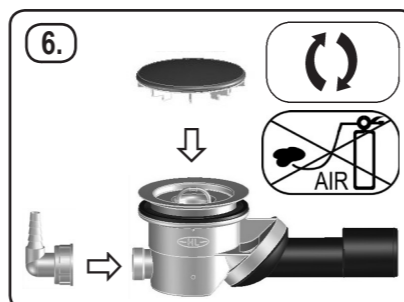

HL522V

30 l/min
DN 40/50

D BRAUSETASSENSIFON **F** SIPHON POUR BAC A DOUCHE **H** ZUHANYTÁLCASZIFON **RO** SIFON PT. CADĂ DE DUȘ
I SIFONE PER DOCCE **CZ** ZÁPACHOVÁ UZÁVĚRKA PRO VANY **PL** SYFON BRODZIKOWY **PYC** СИФОН С ПОВОРОТНЫМ
GB SIFON TRAP FOR SHOWERS **SK** ZÁPACHOVÁ UZÁVIERKA PRE SPRCHOVÉ VANE **SLO** SIFON ZA TUŠ KAD **BUL** СИФОН ЗА ДУШ-КАБИНА