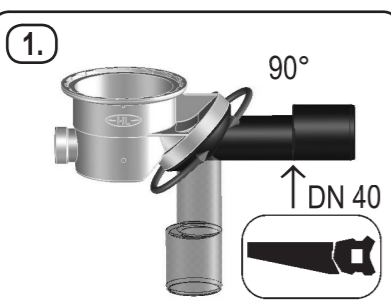

HL522V

30 l/min
DN 40/50

D BRAUSETASSENSIFON **F** SIPHON POUR BAC A DOUCHE **H** ZUHANYTÁLCASZIFON **RO** SIFON PT. CADĂ DE DUȘ
I SIFONE PER DOCCE **CZ** ZÁPACHOVÁ UZÁVĚRKA PRO VANY **PL** SYFON BRODZIKOWY **PYC** СИФОН С ПОВОРОТНЫМ
GB SIFON TRAP FOR SHOWERS **SK** ZÁPACHOVÁ UZÁVIERKA PRE SPRCHOVÉ VANE **SLO** SIFON ZA TUŠ KAD **BUL** СИФОН ЗА ДУШ-КАБИНА