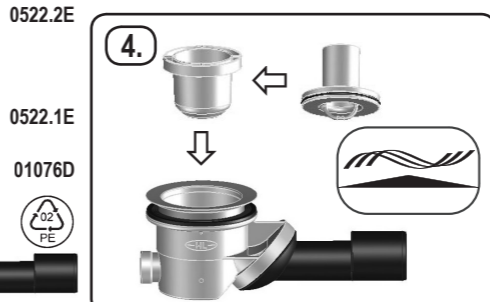

HL522V

30 l/min
DN 40/50

D BRAUSETASSENSIFON **F** SIPHON POUR BAC A DOUCHE **H** ZUHANYTÁLCASZIFON **RO** SIFON PT. CADĂ DE DUȘ
I SIFONE PER DOCCE **CZ** ZÁPACHOVÁ UZÁVĚRKA PRO VANY **PL** SYFON BRODZIKOWY **PYC** СИФОН С ПОВОРОТНЫМ
GB SIFON TRAP FOR SHOWERS **SK** ZÁPACHOVÁ UZÁVIERKA PRE SPRCHOVÉ VANE **SLO** SIFON ZA TUŠ KAD **BUL** СИФОН ЗА ДУШ-КАБИНА