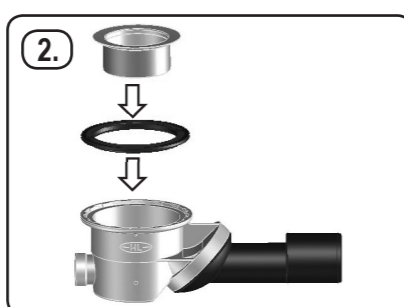

HL522V

30 l/min
DN 40/50

D BRAUSETASSENSIFON **F** SIPHON POUR BAC A DOUCHE **H** ZUHANYTÁLCASZIFON **RO** SIFON PT. CADĂ DE DUȘ
I SIFONE PER DOCCE **CZ** ZÁPACHOVÁ UZÁVĚRKA PRO VANY **PL** SYFON BRODZIKOWY **PYC** СИФОН С ПОВОРОТНЫМ
GB SIFON TRAP FOR SHOWERS **SK** ZÁPACHOVÁ UZÁVIERKA PRE SPRCHOVÉ VANE **SLO** SIFON ZA TUŠ KAD **BUL** СИФОН ЗА ДУШ-КАБИНА