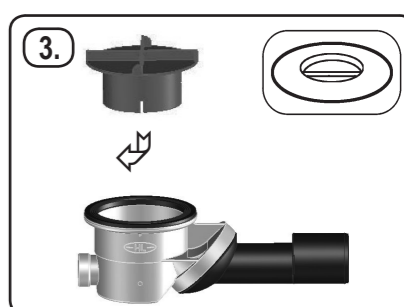

HL522V

30 l/min
DN 40/50

D BRAUSETASSENSIFON **F** SIPHON POUR BAC A DOUCHE **H** ZUHANYTÁLCASZIFON **RO** SIFON PT. CADĂ DE DUȘ
I SIFONE PER DOCCE **CZ** ZÁPACHOVÁ UZÁVĚRKA PRO VANY **PL** SYFON BRODZIKOWY **PYC** СИФОН С ПОВОРОТНЫМ
GB SIFON TRAP FOR SHOWERS **SK** ZÁPACHOVÁ UZÁVIERKA PRE SPRCHOVÉ VANE **SLO** SIFON ZA TUŠ KAD **BUL** СИФОН ЗА ДУШ-КАБИНА