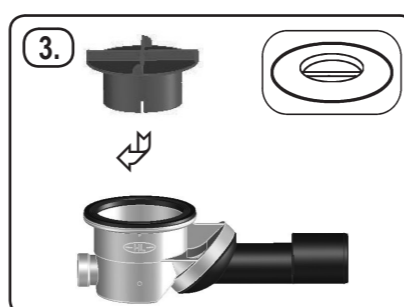

HL522V

30 l/min
DN 40/50

D BRAUSETASSENSIFON **F** SIPHON POUR BAC A DOUCHE **H** ZUHANYTÁLCASZIFON **RO** SIFON PT. CADĂ DE DUȘ
I SIFONE PER DOCCE **CZ** ZÁPACHOVÁ UZÁVĚRKA PRO VANY **PL** SYFON BRODZIKOWY **PYC** СИФОН С ПОВОРОТНЫМ
GB SIFON TRAP FOR SHOWERS **SK** ZÁPACHOVÁ UZÁVIERKA PRE SPRCHOVÉ VANE **SLO** SIFON ZA TUŠ KAD **BUL** СИФОН ЗА ДУШ-КАБИНА