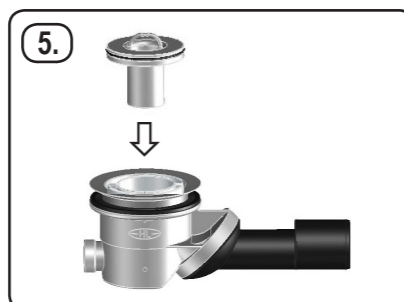

HL522V

30 l/min
DN 40/50

D BRAUSETASSENSIFON **F** SIPHON POUR BAC A DOUCHE **H** ZUHANYTÁLCASZIFON **RO** SIFON PT. CADĂ DE DUȘ
I SIFONE PER DOCCE **CZ** ZÁPACHOVÁ UZÁVĚRKA PRO VANY **PL** SYFON BRODZIKOWY **PYC** СИФОН С ПОВОРОТНЫМ
GB SIFON TRAP FOR SHOWERS **SK** ZÁPACHOVÁ UZÁVIERKA PRE SPRCHOVÉ VANE **SLO** SIFON ZA TUŠ KAD **BUL** СИФОН ЗА ДУШ-КАБИНА