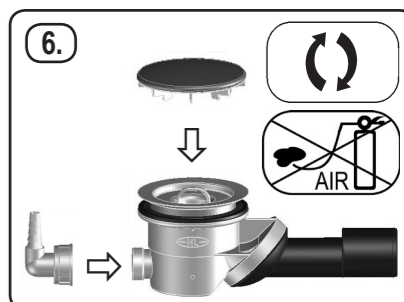

HL522V

30 l/min
DN 40/50

D BRAUSETASSENSIFON **F** SIPHON POUR BAC A DOUCHE **H** ZUHANYTÁLCASZIFON **RO** SIFON PT. CADĂ DE DUȘ
I SIFONE PER DOCCE **CZ** ZÁPACHOVÁ UZÁVĚRKA PRO VANY **PL** SYFON BRODZIKOWY **PYC** СИФОН С ПОВОРОТНЫМ
GB SIFON TRAP FOR SHOWERS **SK** ZÁPACHOVÁ UZÁVIERKA PRE SPRCHOVÉ VANE **SLO** SIFON ZA TUŠ KAD **BUL** СИФОН ЗА ДУШ-КАБИНА