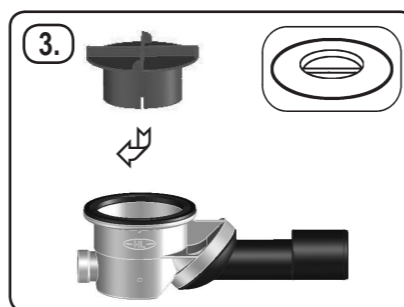

HL522V

30 l/min
DN 40/50

D BRAUSETASSENSIFON **F** SIPHON POUR BAC A DOUCHE **H** ZUHANYTÁLCASZIFON **RO** SIFON PT. CADĂ DE DUȘ
I SIFONE PER DOCCE **CZ** ZÁPACHOVÁ UZÁVĚRKA PRO VANY **PL** SYFON BRODZIKOWY **PYC** СИФОН С ПОВОРОТНЫМ
GB SIFON TRAP FOR SHOWERS **SK** ZÁPACHOVÁ UZÁVIERKA PRE SPRCHOVÉ VANE **SLO** SIFON ZA TUŠ KAD **BUL** СИФОН ЗА ДУШ-КАБИНА