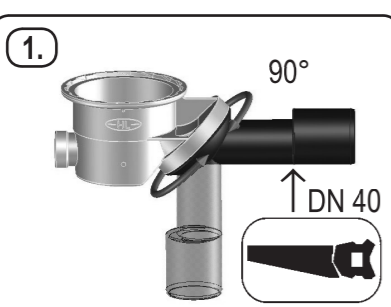

HL522V

30 l/min
DN 40/50

D BRAUSETASSENSIFON **F** SIPHON POUR BAC A DOUCHE **H** ZUHANYTÁLCASZIFON **RO** SIFON PT. CADĂ DE DUȘ
I SIFONE PER DOCCE **CZ** ZÁPACHOVÁ UZÁVĚRKA PRO VANY **PL** SYFON BRODZIKOWY **PYC** СИФОН С ПОВОРОТНЫМ
GB SIFON TRAP FOR SHOWERS **SK** ZÁPACHOVÁ UZÁVIERKA PRE SPRCHOVÉ VANE **SLO** SIFON ZA TUŠ KAD **BUL** СИФОН ЗА ДУШ-КАБИНА