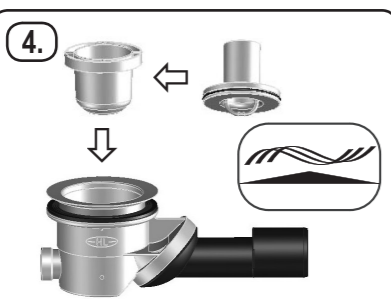

HL522V

30 l/min
DN 40/50

D BRAUSETASSENSIFON **F** SIPHON POUR BAC A DOUCHE **H** ZUHANYTÁLCASZIFON **RO** SIFON PT. CADĂ DE DUȘ
I SIFONE PER DOCCE **CZ** ZÁPACHOVÁ UZÁVĚRKA PRO VANY **PL** SYFON BRODZIKOWY **PYC** СИФОН С ПОВОРОТНЫМ
GB SIFON TRAP FOR SHOWERS **SK** ZÁPACHOVÁ UZÁVIERKA PRE SPRCHOVÉ VANE **SLO** SIFON ZA TUŠ KAD **BUL** СИФОН ЗА ДУШ-КАБИНА