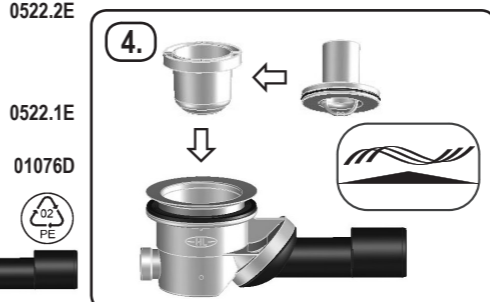

HL522V

30 l/min
DN 40/50

D BRAUSETASSENSIFON **F** SIPHON POUR BAC A DOUCHE **H** ZUHANYTÁLCASZIFON **RO** SIFON PT. CADĂ DE DUȘ
I SIFONE PER DOCCE **CZ** ZÁPACHOVÁ UZÁVĚRKA PRO VANY **PL** SYFON BRODZIKOWY **PYC** СИФОН С ПОВОРОТНЫМ
GB SIFON TRAP FOR SHOWERS **SK** ZÁPACHOVÁ UZÁVIERKA PRE SPRCHOVÉ VANE **SLO** SIFON ZA TUŠ KAD **BUL** СИФОН ЗА ДУШ-КАБИНА