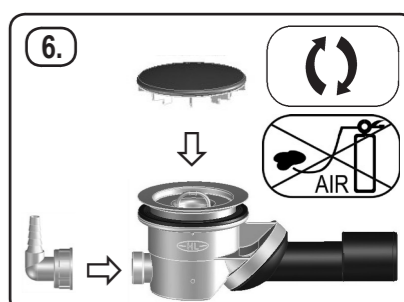

HL522V

30 l/min
DN 40/50

D BRAUSETASSENSIFON **F** SIPHON POUR BAC A DOUCHE **H** ZUHANYTÁLCASZIFON **RO** SIFON PT. CADĂ DE DUȘ
I SIFONE PER DOCCE **CZ** ZÁPACHOVÁ UZÁVĚRKA PRO VANY **PL** SYFON BRODZIKOWY **PYC** СИФОН С ПОВОРОТНЫМ
GB SIFON TRAP FOR SHOWERS **SK** ZÁPACHOVÁ UZÁVIERKA PRE SPRCHOVÉ VANE **SLO** SIFON ZA TUŠ KAD **BUL** СИФОН ЗА ДУШ-КАБИНА