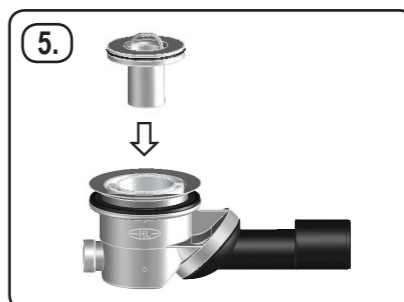

HL522V

30 l/min
DN 40/50

D BRAUSETASSENSIFON **F** SIPHON POUR BAC A DOUCHE **H** ZUHANYTÁLCASZIFON **RO** SIFON PT. CADĂ DE DUȘ
I SIFONE PER DOCCE **CZ** ZÁPACHOVÁ UZÁVĚRKA PRO VANY **PL** SYFON BRODZIKOWY **PYC** СИФОН С ПОВОРОТНЫМ
GB SIFON TRAP FOR SHOWERS **SK** ZÁPACHOVÁ UZÁVIERKA PRE SPRCHOVÉ VANE **SLO** SIFON ZA TUŠ KAD **BUL** СИФОН ЗА ДУШ-КАБИНА