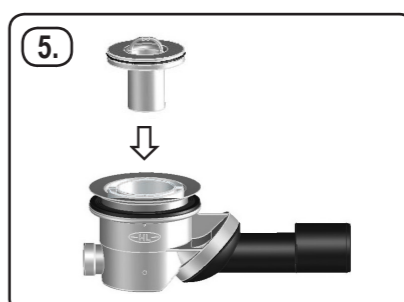

HL522V

30 l/min
DN 40/50

D BRAUSETASSENSIFON **F** SIPHON POUR BAC A DOUCHE **H** ZUHANYTÁLCASZIFON **RO** SIFON PT. CADĂ DE DUȘ
I SIFONE PER DOCCE **CZ** ZÁPACHOVÁ UZÁVĚRKA PRO VANY **PL** SYFON BRODZIKOWY **PYC** СИФОН С ПОВОРОТНЫМ
GB SIFON TRAP FOR SHOWERS **SK** ZÁPACHOVÁ UZÁVIERKA PRE SPRCHOVÉ VANE **SLO** SIFON ZA TUŠ KAD **BUL** СИФОН ЗА ДУШ-КАБИНА