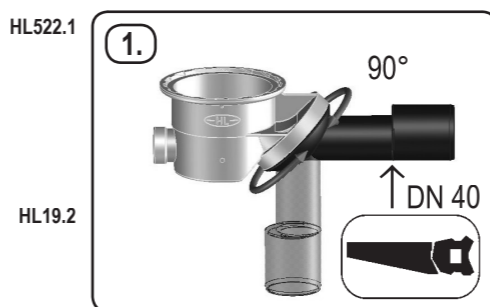

HL522V

30 l/min
DN 40/50

D BRAUSETASSENSIFON **F** SIPHON POUR BAC A DOUCHE **H** ZUHANYTÁLCASZIFON **RO** SIFON PT. CADĂ DE DUȘ
I SIFONE PER DOCCE **CZ** ZÁPACHOVÁ UZÁVĚRKA PRO VANY **PL** SYFON BRODZIKOWY **PYC** СИФОН С ПОВОРОТНЫМ
GB SIFON TRAP FOR SHOWERS **SK** ZÁPACHOVÁ UZÁVIERKA PRE SPRCHOVÉ VANE **SLO** SIFON ZA TUŠ KAD **BUL** СИФОН ЗА ДУШ-КАБИНА