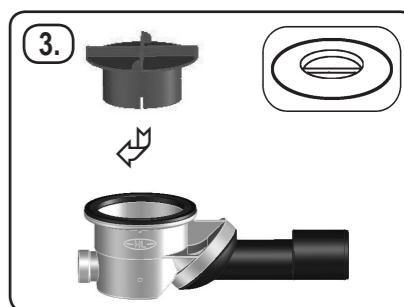

HL522V

30 l/min
DN 40/50

D BRAUSETASSENSIFON **F** SIPHON POUR BAC A DOUCHE **H** ZUHANYTÁLCASZIFON **RO** SIFON PT. CADĂ DE DUȘ
I SIFONE PER DOCCE **CZ** ZÁPACHOVÁ UZÁVĚRKA PRO VANY **PL** SYFON BRODZIKOWY **PYC** СИФОН С ПОВОРОТНЫМ
GB SIFON TRAP FOR SHOWERS **SK** ZÁPACHOVÁ UZÁVIERKA PRE SPRCHOVÉ VANE **SLO** SIFON ZA TUŠ KAD **BUL** СИФОН ЗА ДУШ-КАБИНА