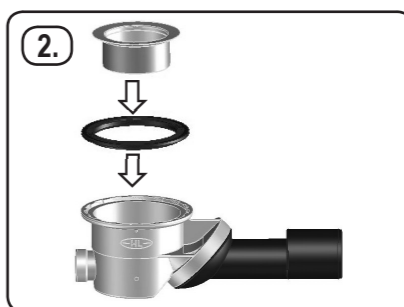

HL522V

30 l/min
DN 40/50

D BRAUSETASSENSIFON **F** SIPHON POUR BAC A DOUCHE **H** ZUHANYTÁLCASZIFON **RO** SIFON PT. CADĂ DE DUȘ
I SIFONE PER DOCCE **CZ** ZÁPACHOVÁ UZÁVĚRKA PRO VANY **PL** SYFON BRODZIKOWY **PYC** СИФОН С ПОВОРОТНЫМ
GB SIFON TRAP FOR SHOWERS **SK** ZÁPACHOVÁ UZÁVIERKA PRE SPRCHOVÉ VANE **SLO** SIFON ZA TUŠ KAD **BUL** СИФОН ЗА ДУШ-КАБИНА