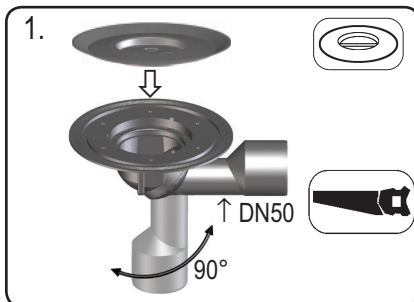

# HL81.1G

0,50 l/s  
DN50/75

**D** BODENABLAUF  
**I** POZZETTI  
**GB** FLOOR DRAIN

**TR** YER SÜZGEÇİ  
**CZ/SK** PODLAHOVÁ VPÚST  
**HR** PODNI ODVOD

**H** PADLÓSZIFON  
**PL** WPÚST PODŁOGOWY  
**SLO** TALIN SIFON