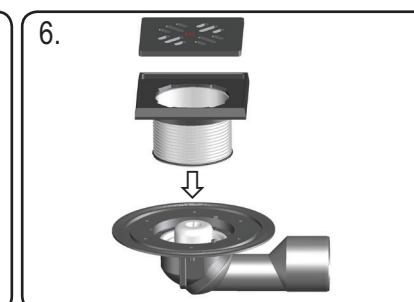

# HL81.1G

0,50 l/s  
DN50/75

**D** BODENABLAUF  
**I** POZZETTI  
**GB** FLOOR DRAIN

**TR** YER SÜZGEÇİ  
**CZ/SK** PODLAHOVÁ VPÚST  
**HR** PODNI ODVOD

**H** PADLÓSZIFON  
**PL** WPÚST PODŁOGOWY  
**SLO** TALIN SIFON